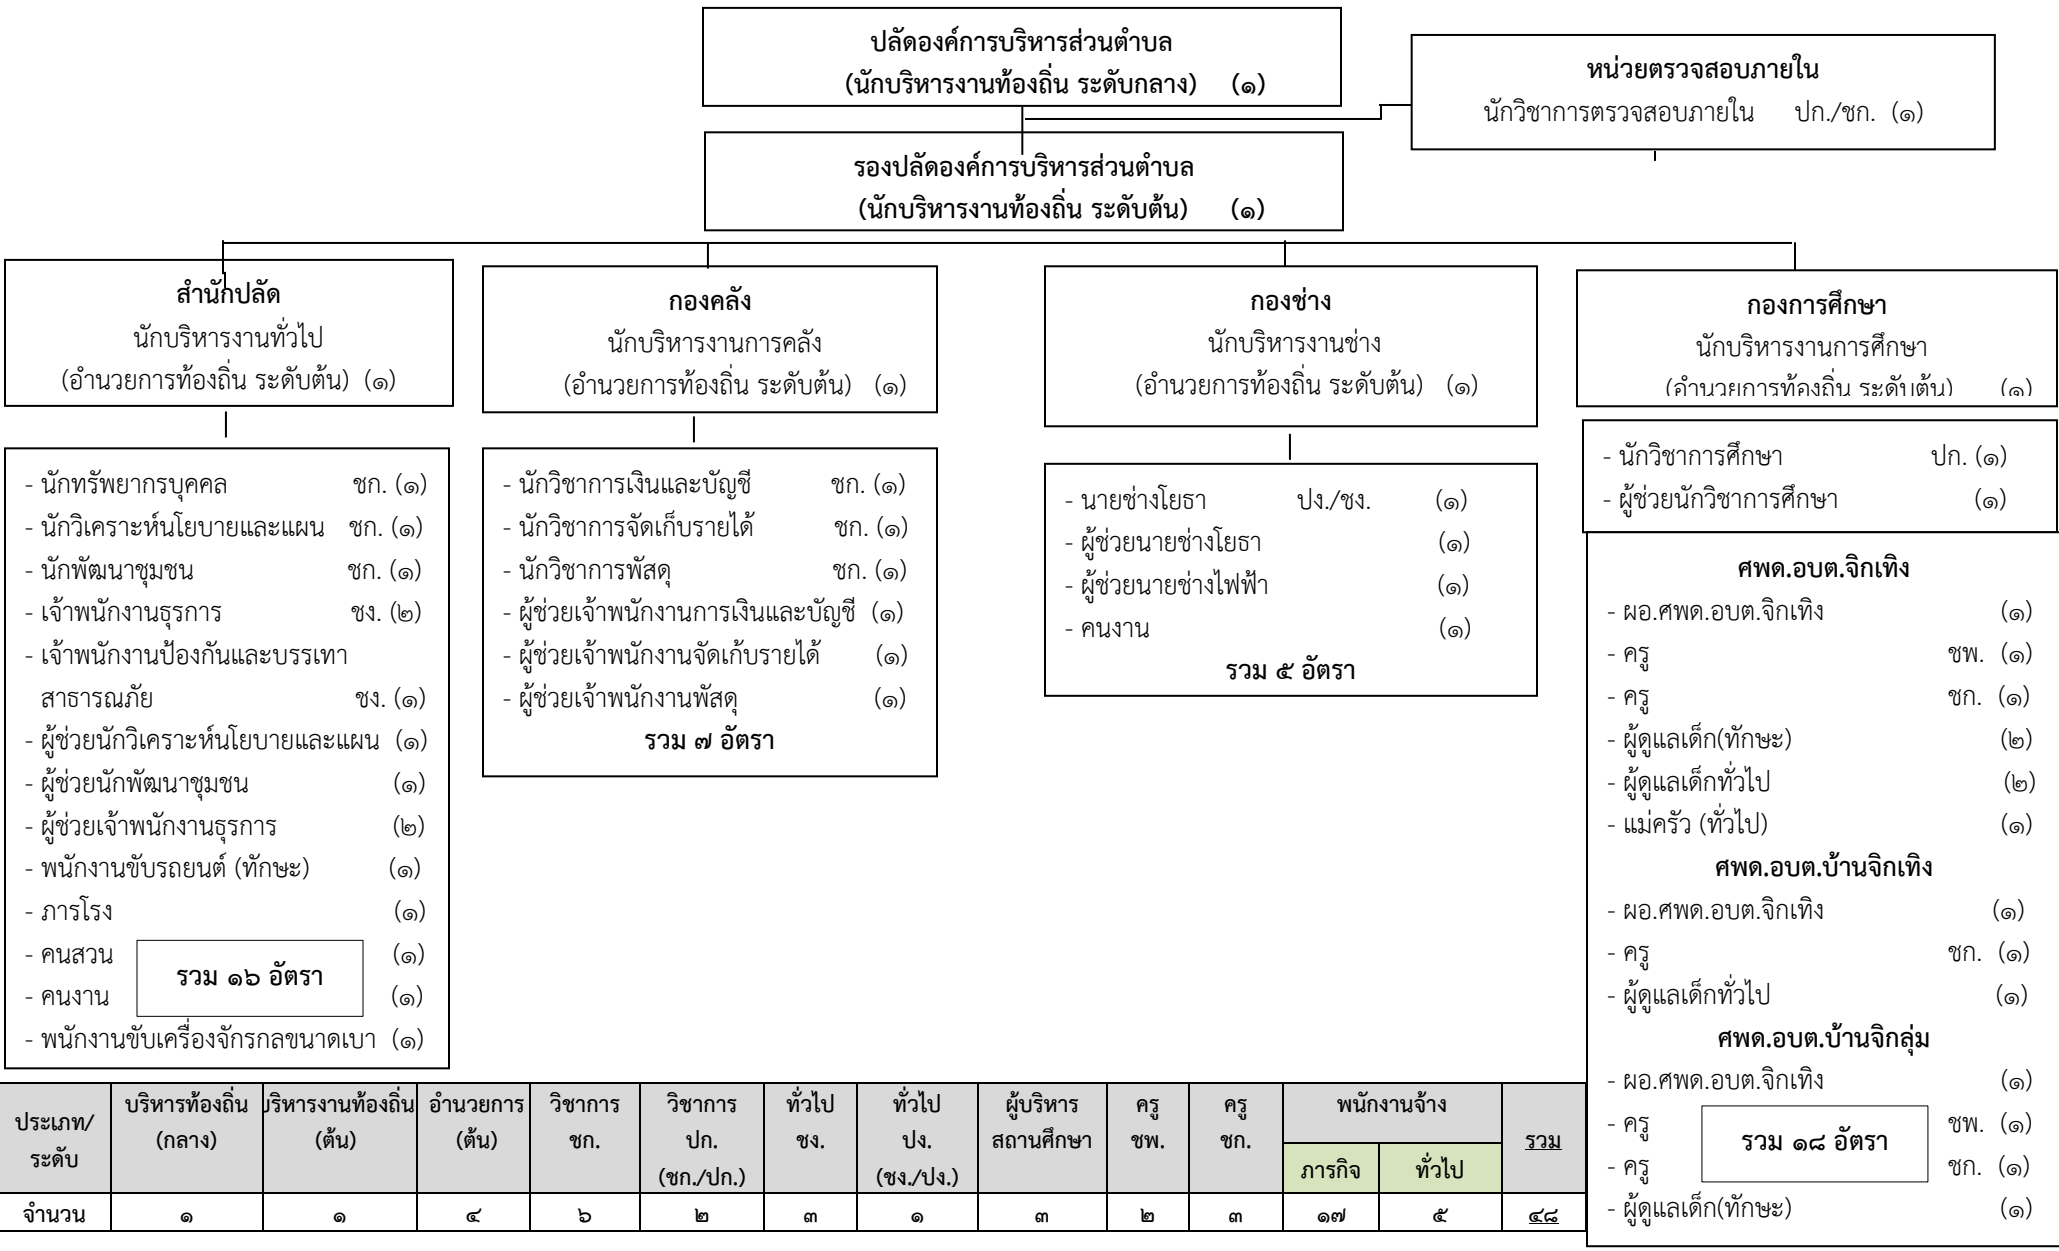

โครงสร้างองค์การบริหารส่วนตำบลจิกเทิง

โครงสร้างส่วนราชการภายในองค์การบริหารส่วนตำบลจิกเทิง

ประเภท/ ระดับ	บริหารท้องถิ่น (กลาง)	บริหารงานท้องถิ่น (ต้น)	อำนวยการ (ต้น)	วิชาการ ชก.	วิชาการ ปก. (ชก./ปก.)	ทั่วไป ชง.	ทั่วไป ปง. (ชง./ปง.)	ผู้บริหาร สถานศึกษา	ครู ชพ.	ครู ชก.	พนักงานจ้าง		รวม
											ภารกิจ	ทั่วไป	
จำนวน	๑	๑	๔	๖	๒	๓	๑	๓	๒	๓	๑๗	๕	๔๔

โครงสร้างสำนักปลัด

ประเภท/ ระดับ	อำนาจการ (ต้น)	วิชาการ ชก.	ทั่วไป ชง.	พนักงานจ้าง		รวม
				ภารกิจ	ทั่วไป	
จำนวน	๑	๓	๓	๕	๔	๑๒

โครงสร้างองค์กร

ประเภท/ ระดับ	ผู้อำนวยการ (ต้น)	วิชาการ ชก.	พนักงานจ้าง		รวม
			ภารกิจ	ทั่วไป	
จำนวน	๑	๓	๓	-	๗