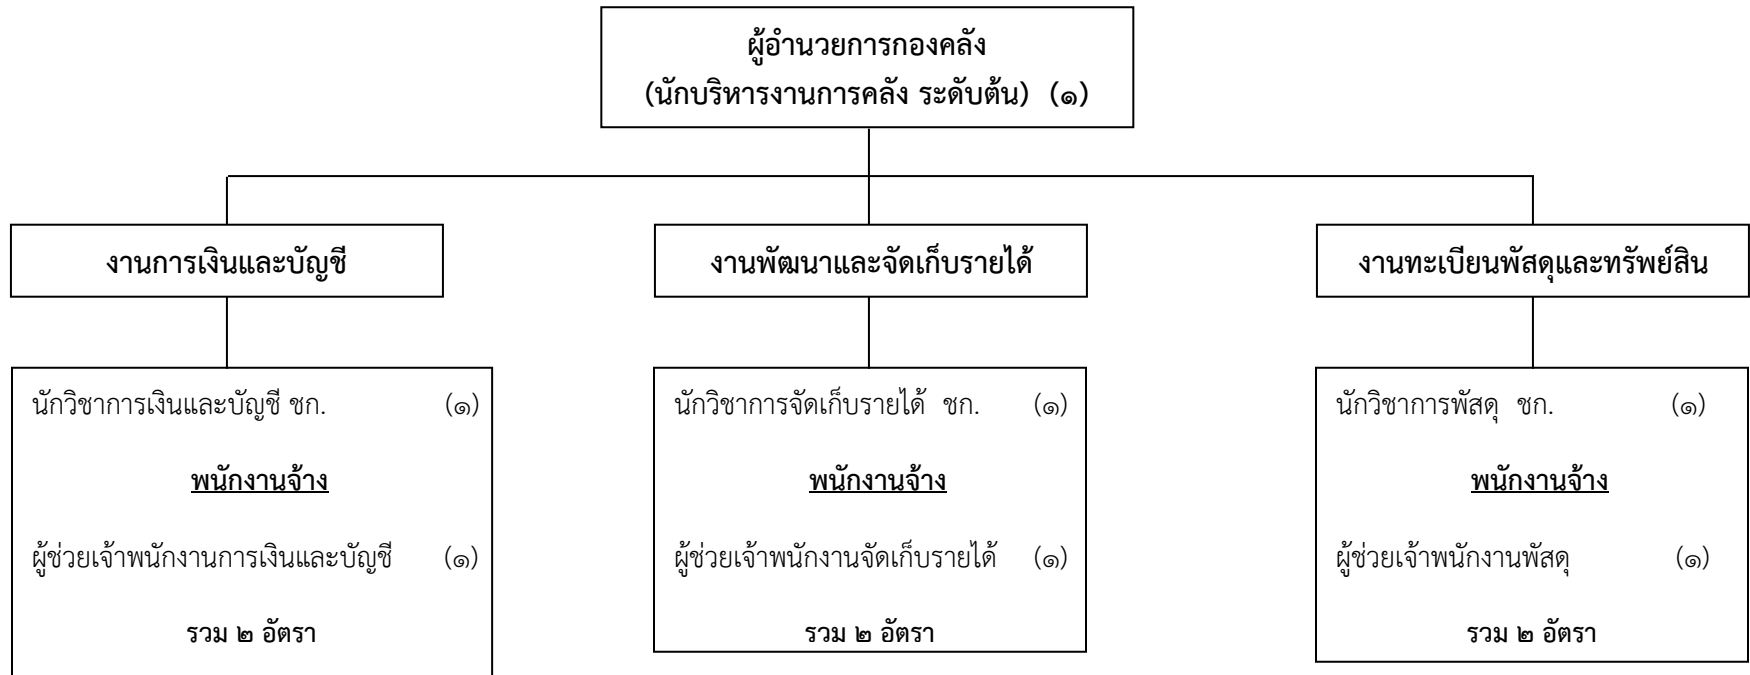

โครงสร้างองค์การบริหารส่วนตำบลจิกเทิง

โครงสร้างส่วนราชการภายในองค์การบริหารส่วนตำบลจิกเทิง

ประเภท/ ระดับ	บริหารท้องถิ่น (กลาง)	บริหารงานท้องถิ่น (ต้น)	อำนวยการ (ต้น)	วิชาการ ชก.	วิชาการ ปก. (ชก./ปก.)	ทั่วไป ชง.	ทั่วไป ปง. (ชง./ปง.)	ผู้บริหาร สถานศึกษา	ครู ชพ.	ครู ชก.	พนักงานจ้าง		รวม
											ภารกิจ	ทั่วไป	
จำนวน	๑	๑	๔	๖	๒	๓	๑	๓	๒	๓	๑๗	๕	๔๔

โครงสร้างสำนักปลัด

ประเภท/ ระดับ	อำนาจการ (ต้น)	วิชาการ ชก.	ทั่วไป ชง.	พนักงานจ้าง		รวม
				ภารกิจ	ทั่วไป	
จำนวน	๑	๓	๓	๕	๔	๑๒

โครงสร้างองค์กร

ประเภท/ ระดับ	ผู้อำนวยการ (ต้น)	วิชาการ ชก.	พนักงานจ้าง		รวม
			ภารกิจ	ทั่วไป	
จำนวน	๑	๓	๓	-	๗