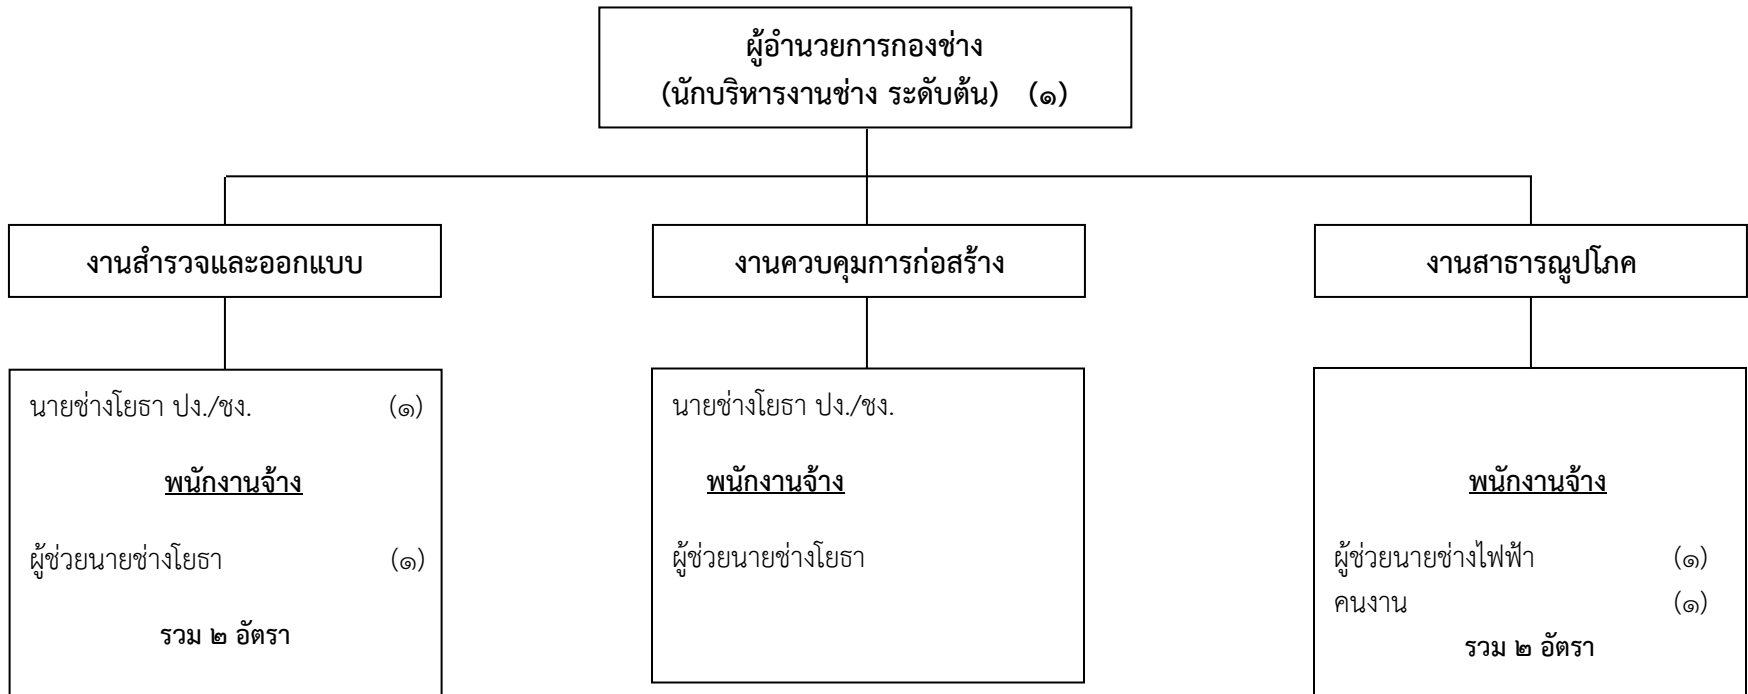

โครงสร้างกองช่าง

ประเภท/ ระดับ	ผู้อำนวยการ (ต้น)	วิชาการ ชก.	ทั่วไป ปง./ชง.	พนักงานจ้าง		รวม
				ภารกิจ	ทั่วไป	
จำนวน	๑	-	๑	๒	๑	๕