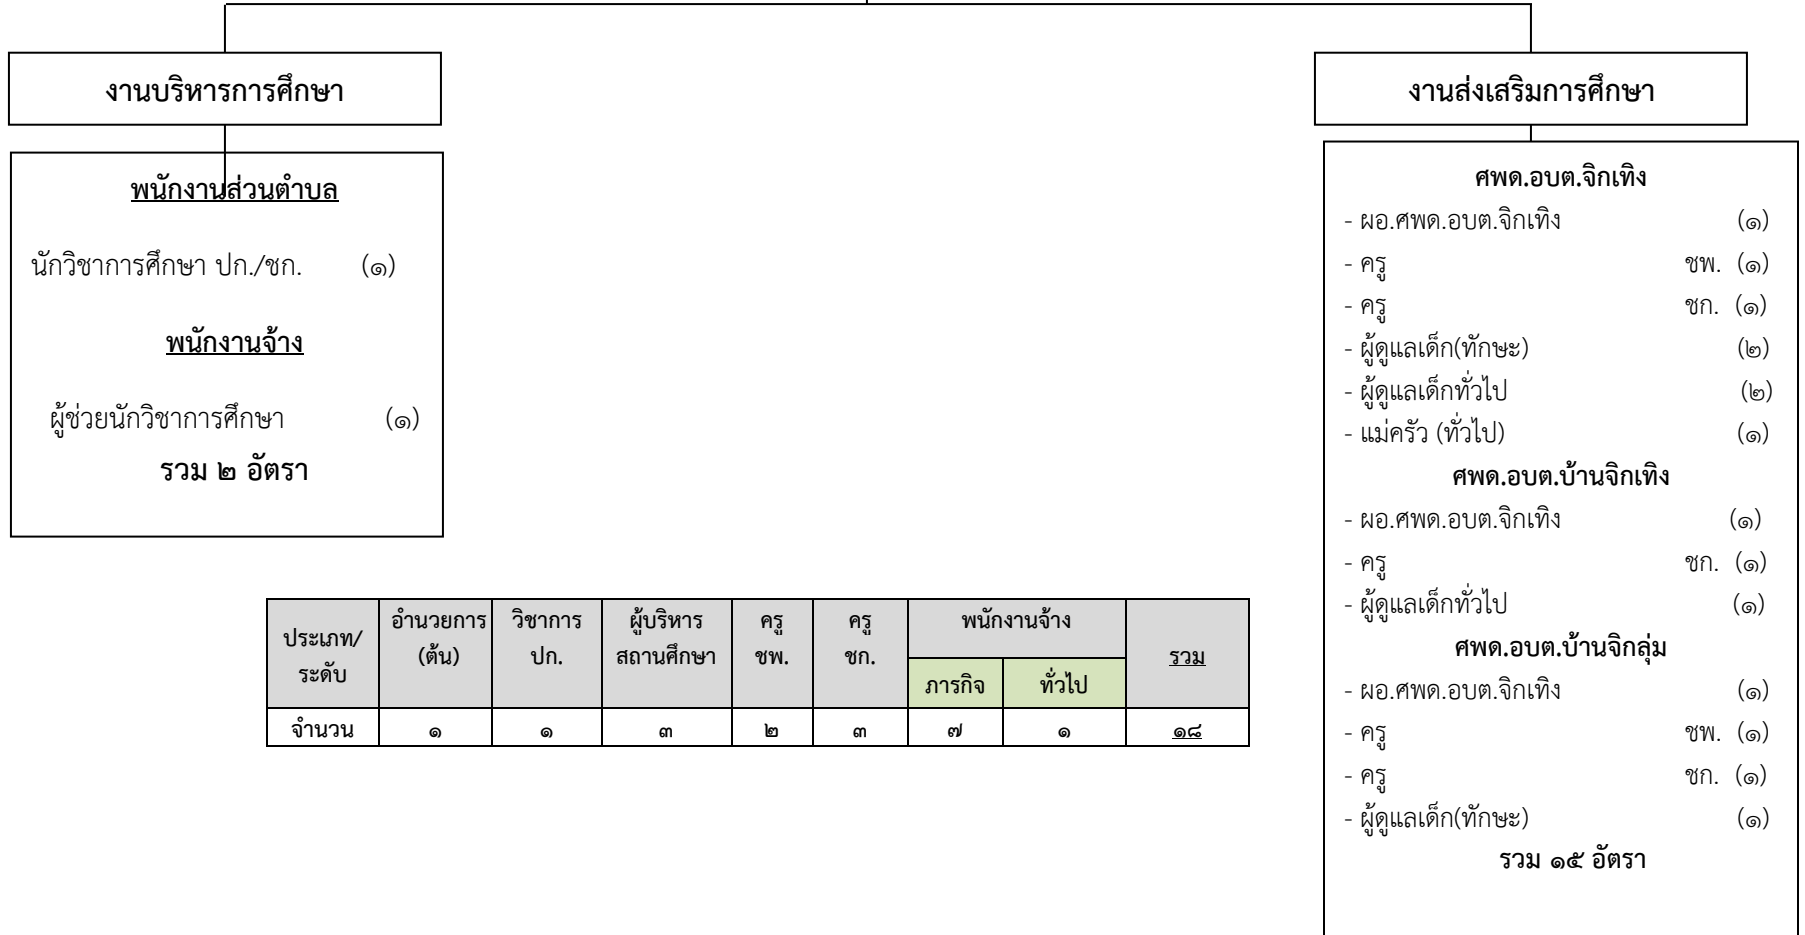

โครงสร้างกองการศึกษา ศาสนา และวัฒนธรรม

ผู้อำนวยการกองการศึกษา ศาสนาและวัฒนธรรม
(นักบริหารงานการศึกษา ระดับต้น) (๑)

ประเภท/ ระดับ	อำนาจการ (ต้น)	วิชาการ ปก.	ผู้บริหาร สถานศึกษา	ครู ชพ.	ครู ชก.	พนักงานจ้าง		รวม
						ภารกิจ	ทั่วไป	
จำนวน	๑	๑	๓	๒	๓	๗	๑	๑๔